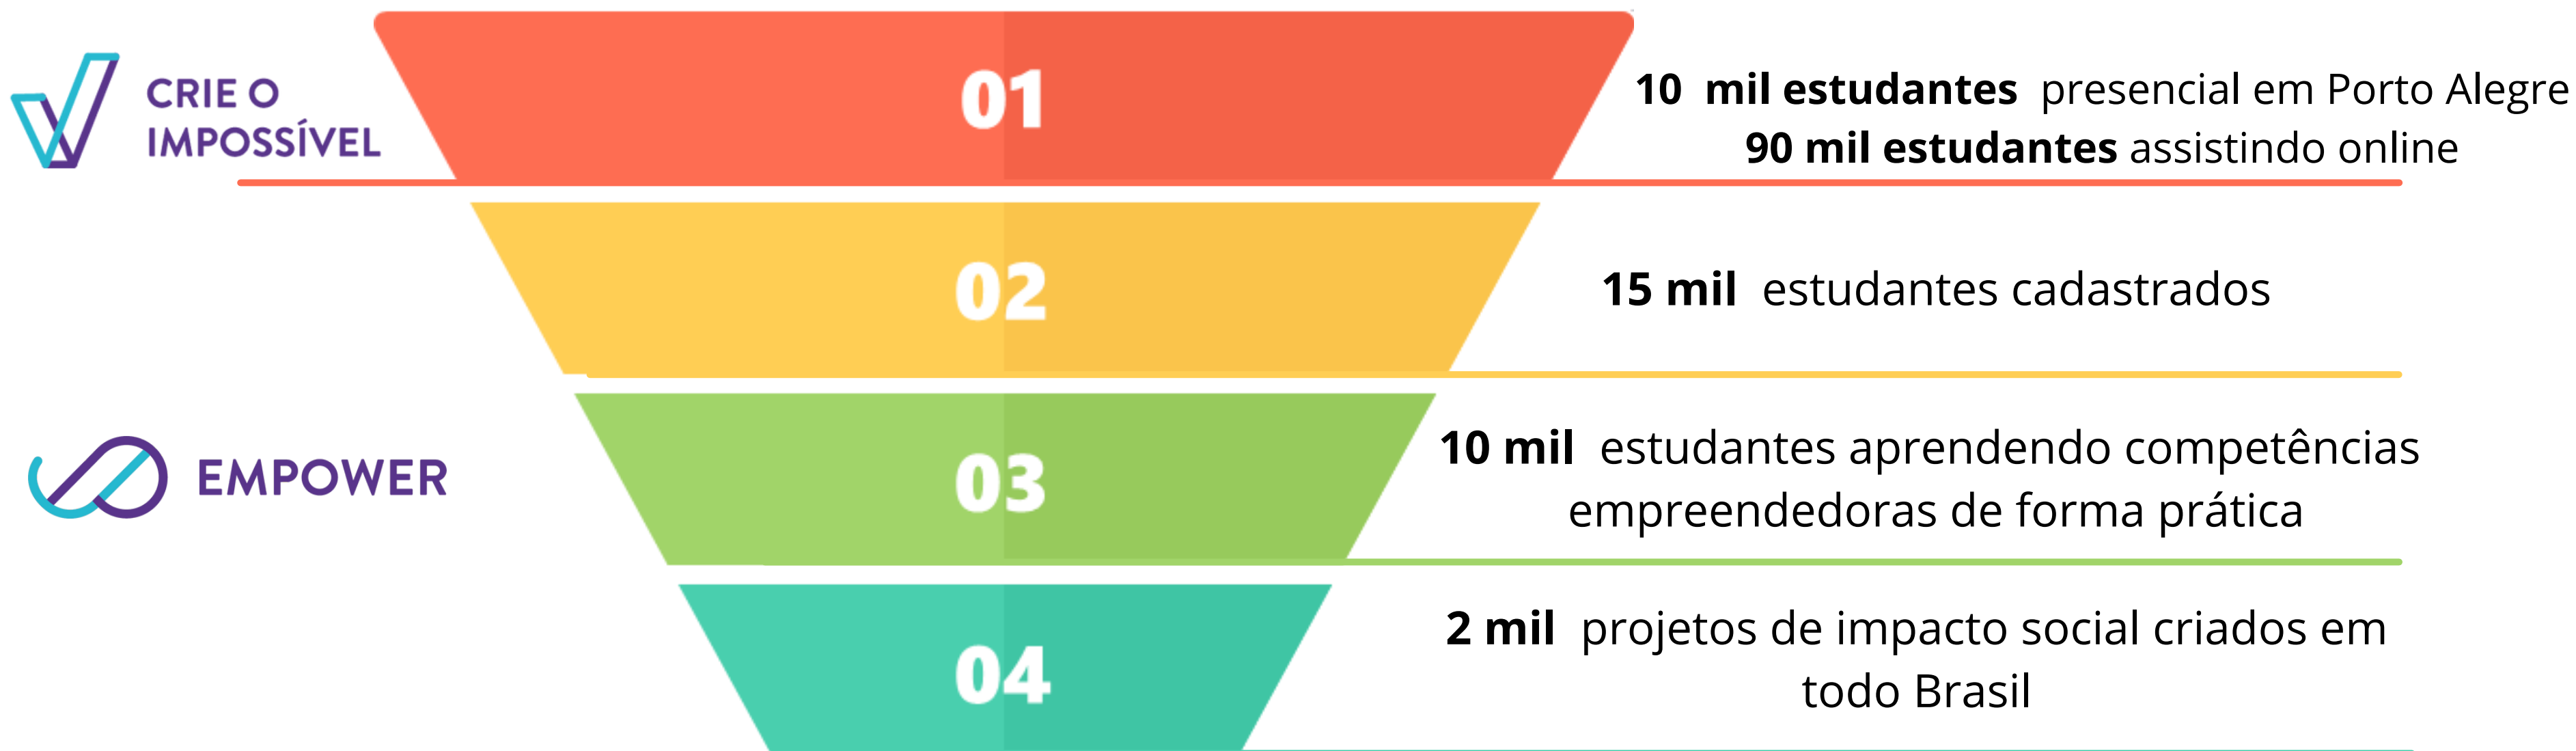

**CRIE O
IMPOSSÍVEL**

EMPOWER

**CRIE O
IMPOSSÍVEL**

O Crie o Impossível é um evento que proporciona uma **experiência de alto impacto inspiracional**, para despertar o espírito empreendedor em alunos de escolas públicas. A sala aula mais inspiradora reúne **pessoas com trajetórias inspiradoras** e por meio da narrativa de suas histórias, abre perspectivas e desperta sonhos em jovens estudantes.

+43 MIL

estudantes participantes

**EMBAIXADORES
DA EDUCAÇÃO**

A Empower é uma plataforma digital que impulsiona e instrumentaliza estudantes de escolas públicas, para que criem e executem projetos, para solucionar problemas de suas escolas e comunidades. Por meio desta tecnologia os estudantes conseguem aprofundar os seus conhecimentos em temas como evasão escolar, preservação da escolas, entre outros assuntos. Além disso, conta com ferramentas que direciona a estruturação e gestão dos projetos.

+400 PROJETOS
projetos de impactos criados

20

vamos chegar em

100 mil estudantes no Cri o Impossível

22

2 mil projetos de impacto social na Empower

3 mil oportunidades educacionais entregues

Funil de impacto